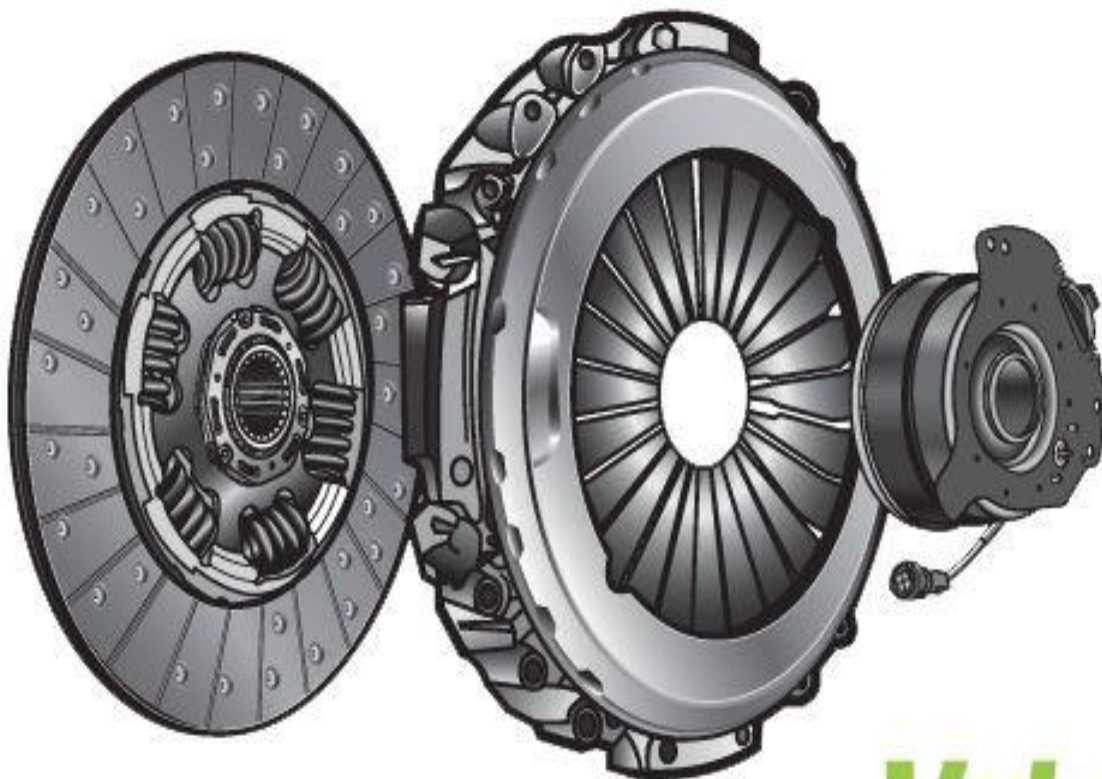

REPUESTOS GALI
VEHÍCULO INDUSTRIAL S.L.

Valeo - 827611 - CLUTCH KIT 3P PCA NEW 430 RT - VOLVO

Aplicacion:

RENAULT TRUCK, VOLVO

Artículo complementario/información complementaria: con placa de apriete de embrague,

Diámetro exterior plato de presión de embrague [mm]: 430,

Fuerza de eyección [n]: 3300,

Artículo complementario / información complementaria 2: con plato de embrague,

Número de dientes: 24,

Perfil del cubo: 50 x 46,

Artículo complementario/información complementaria: con desembrague central,

Tipo de accionamiento: Accionamiento por presión,

Peso [kg]: 56,7

Valeo