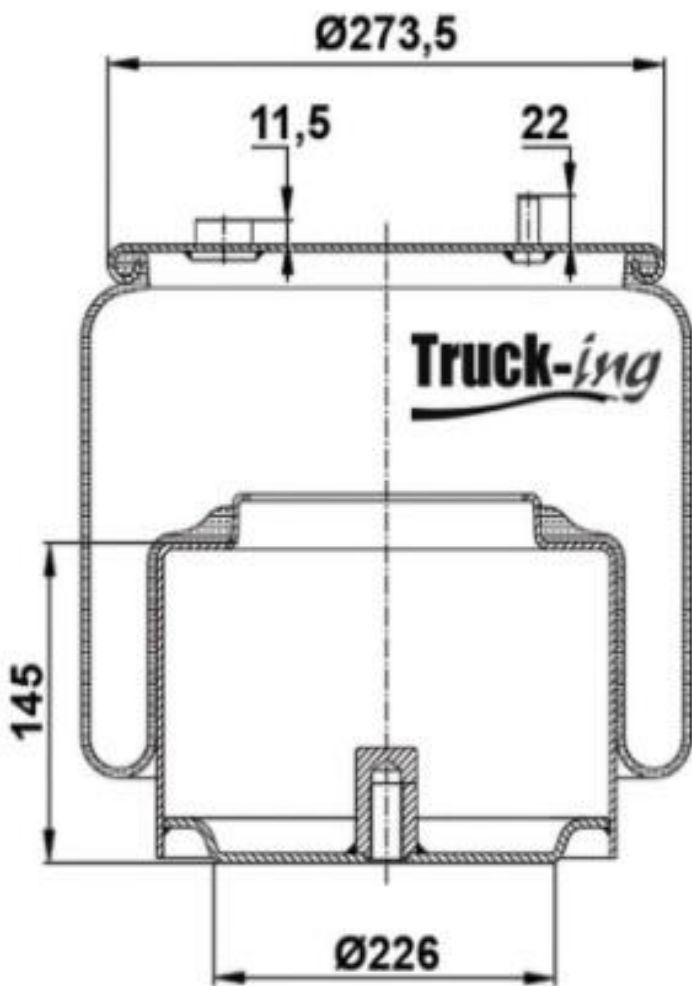

REPUESTOS GALI
VEHÍCULO INDUSTRIAL S.L.

Montcada - 0293790 - FUELLE DE SUSPENSION DAF 6755NP01

Cruce de referencias:

DAF 1901305

CONTITECH 6755 N P01

FEBI 172160

SAMPA SP556755K01

Firestone W01M586097

SUPERIOR / TOP VIEW

INFERIOR / BOTTOM VIEW