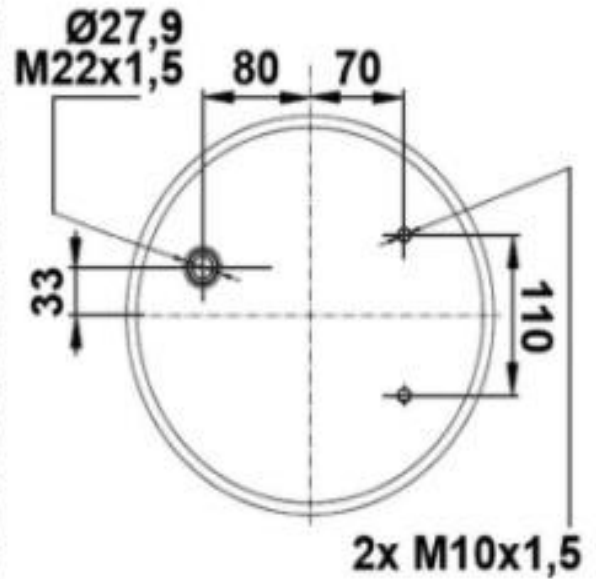

REPUESTOS GALI
VEHÍCULO INDUSTRIAL S.L.

Montcada - 0293790 - FUELLE DE SUSPENSION DAF 6755NP01

Cruce de referencias:

DAF 1901305

CONTITECH 6755 N P01

FEBI 172160

SAMPA SP556755K01

Firestone W01M586097

SUPERIOR / TOP VIEW

INFERIOR / BOTTOM VIEW