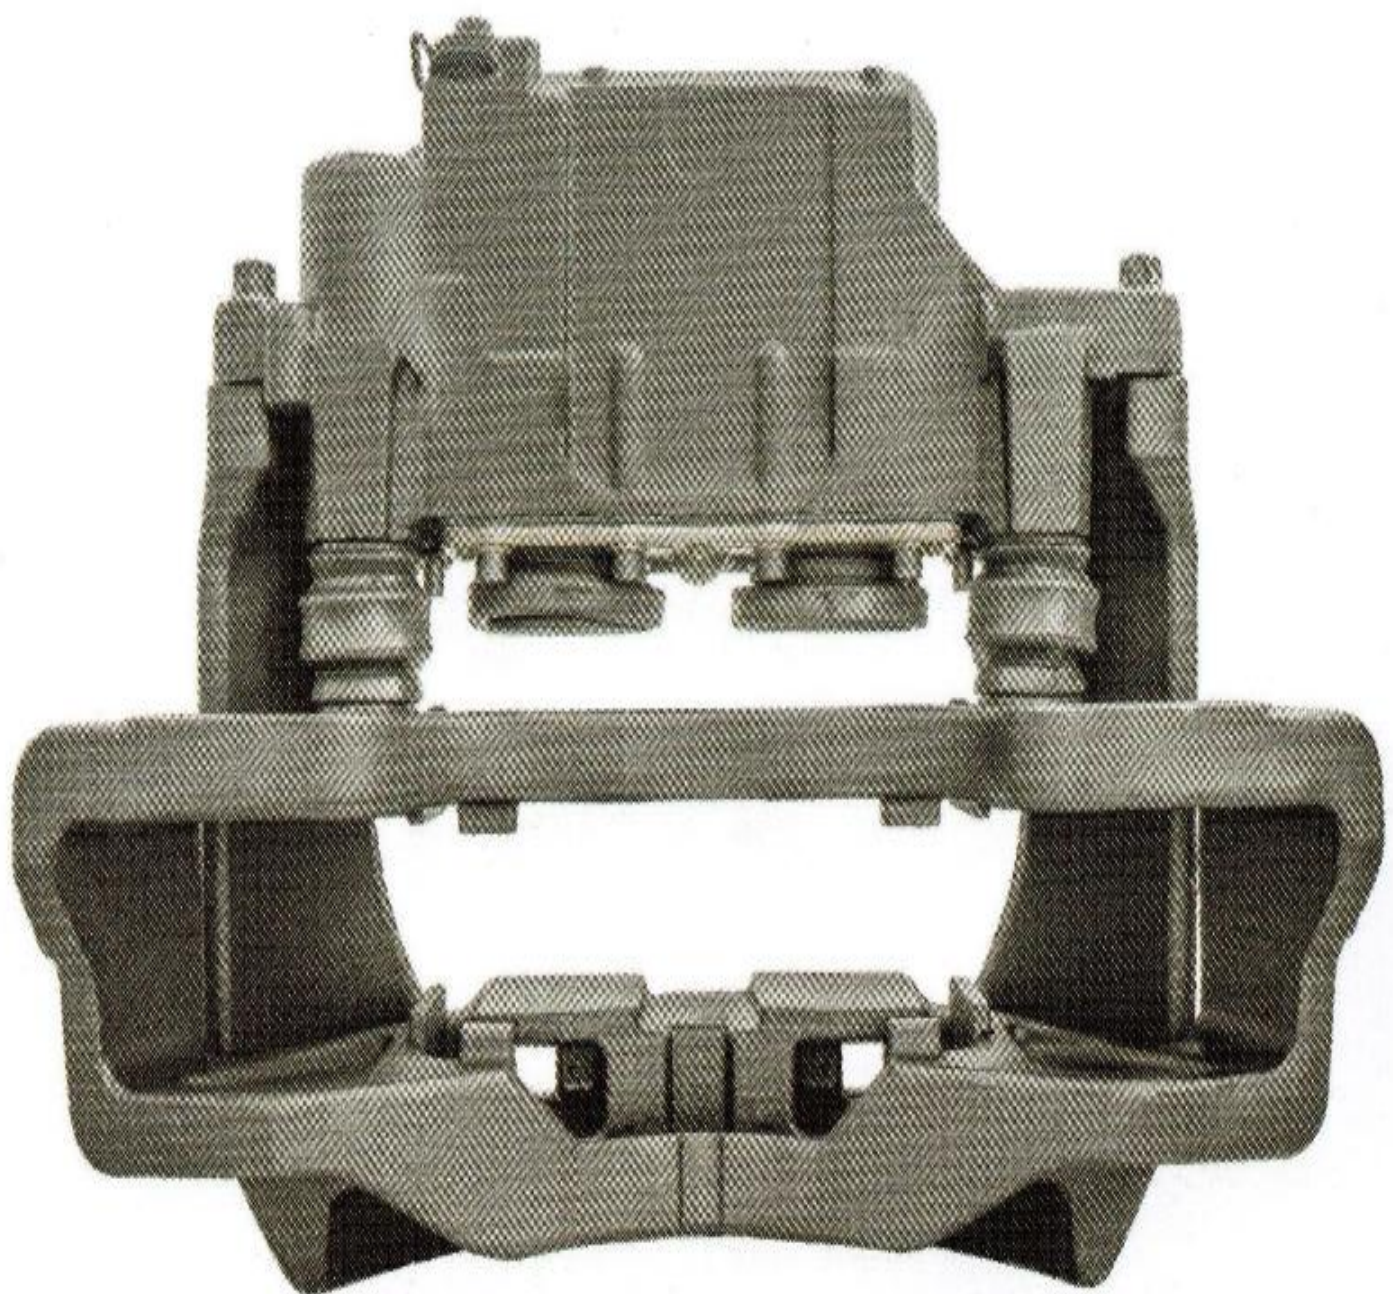

REPUESTOS GALI
VEHÍCULO INDUSTRIAL S.L.

Adr - 17310765 - PINZA DE FRENO MERITOR REMAN CALIPER-ELSA 225L

Posicion Dcha

LRG765 ROR KOGEL TRAXX MERITOR ELSA225L BRAKE CALIPER RH BBC765

BTT ref: R2.03.10.765

OE ref: LRG765

Suitable for: MERITOR

Type: ELSA225

Description: REMAN CALIPER MER - ELSA 225L

X Ref 1: MXC9309045

X Ref 3: LRG765

X Ref 4: 0906255R

X Ref 5: 3263P1342

X Ref 6: 68033982

Opposite: 17310764

341

VERITOR

0000

RUBEN