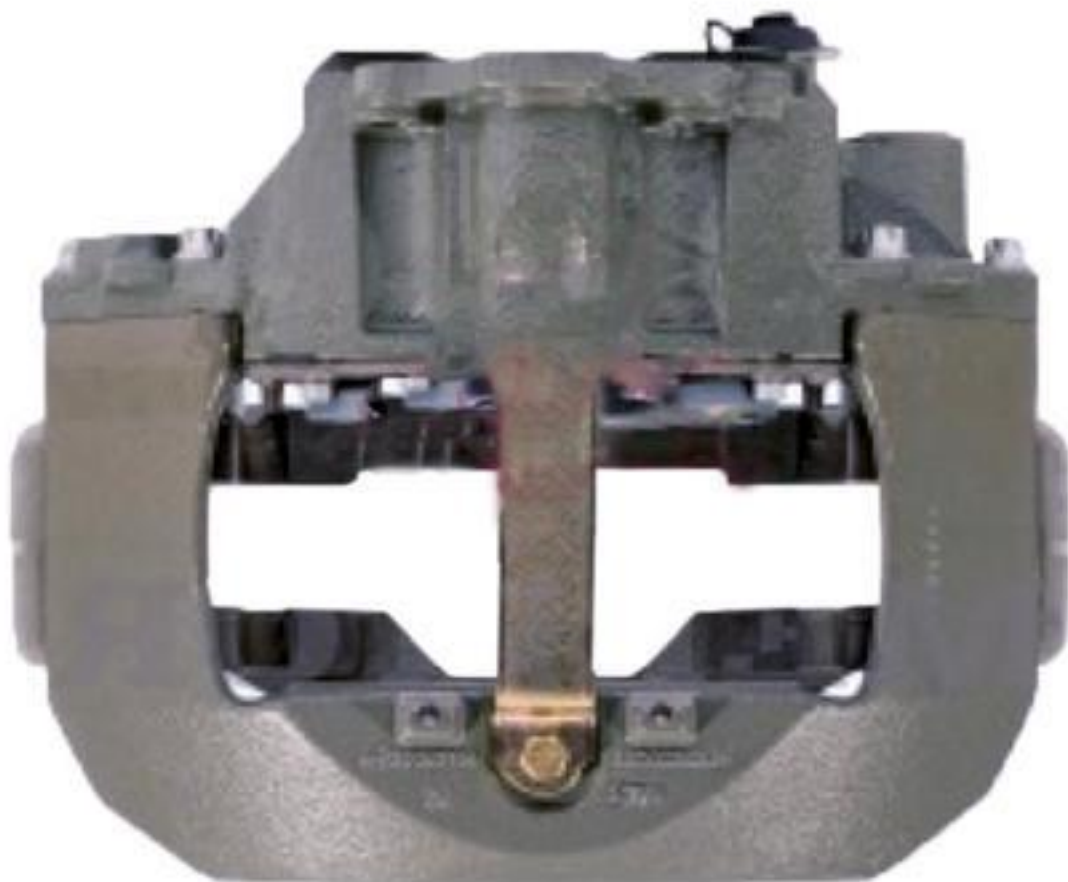

REPUESTOS GALI
VEHÍCULO INDUSTRIAL S.L.

Adr - 17310765 - PINZA DE FRENO MERITOR REMAN CALIPER-ELSA 225L

Posicion Dcha

LRG765 ROR KOGEL TRAXX MERITOR ELSA225L BRAKE CALIPER RH BBC765

BTT ref: R2.03.10.765

OE ref: LRG765

Suitable for: MERITOR

Type: ELSA225

Description: REMAN CALIPER MER - ELSA 225L

X Ref 1: MXC9309045

X Ref 3: LRG765

X Ref 4: 0906255R

X Ref 5: 3263P1342

X Ref 6: 68033982

Opposite: 17310764

341

VERITOR

0000

RUBEN